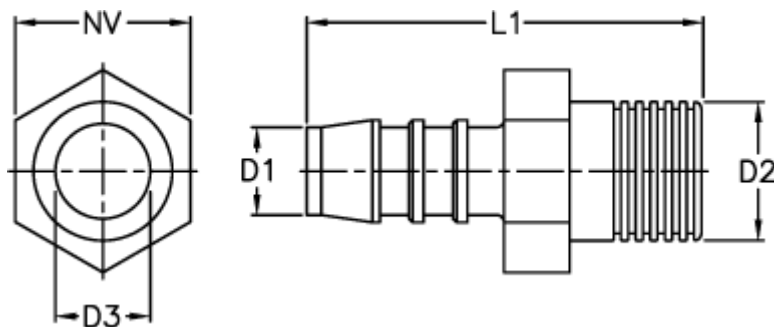

Varenummer: 027108912012

Beskrivelse: Norma slangestuds GES 12 / R3/8

Mål

D1 = 12

D2 = R3/8

D3 = 8.6

L1 = 45.5

NV = 17